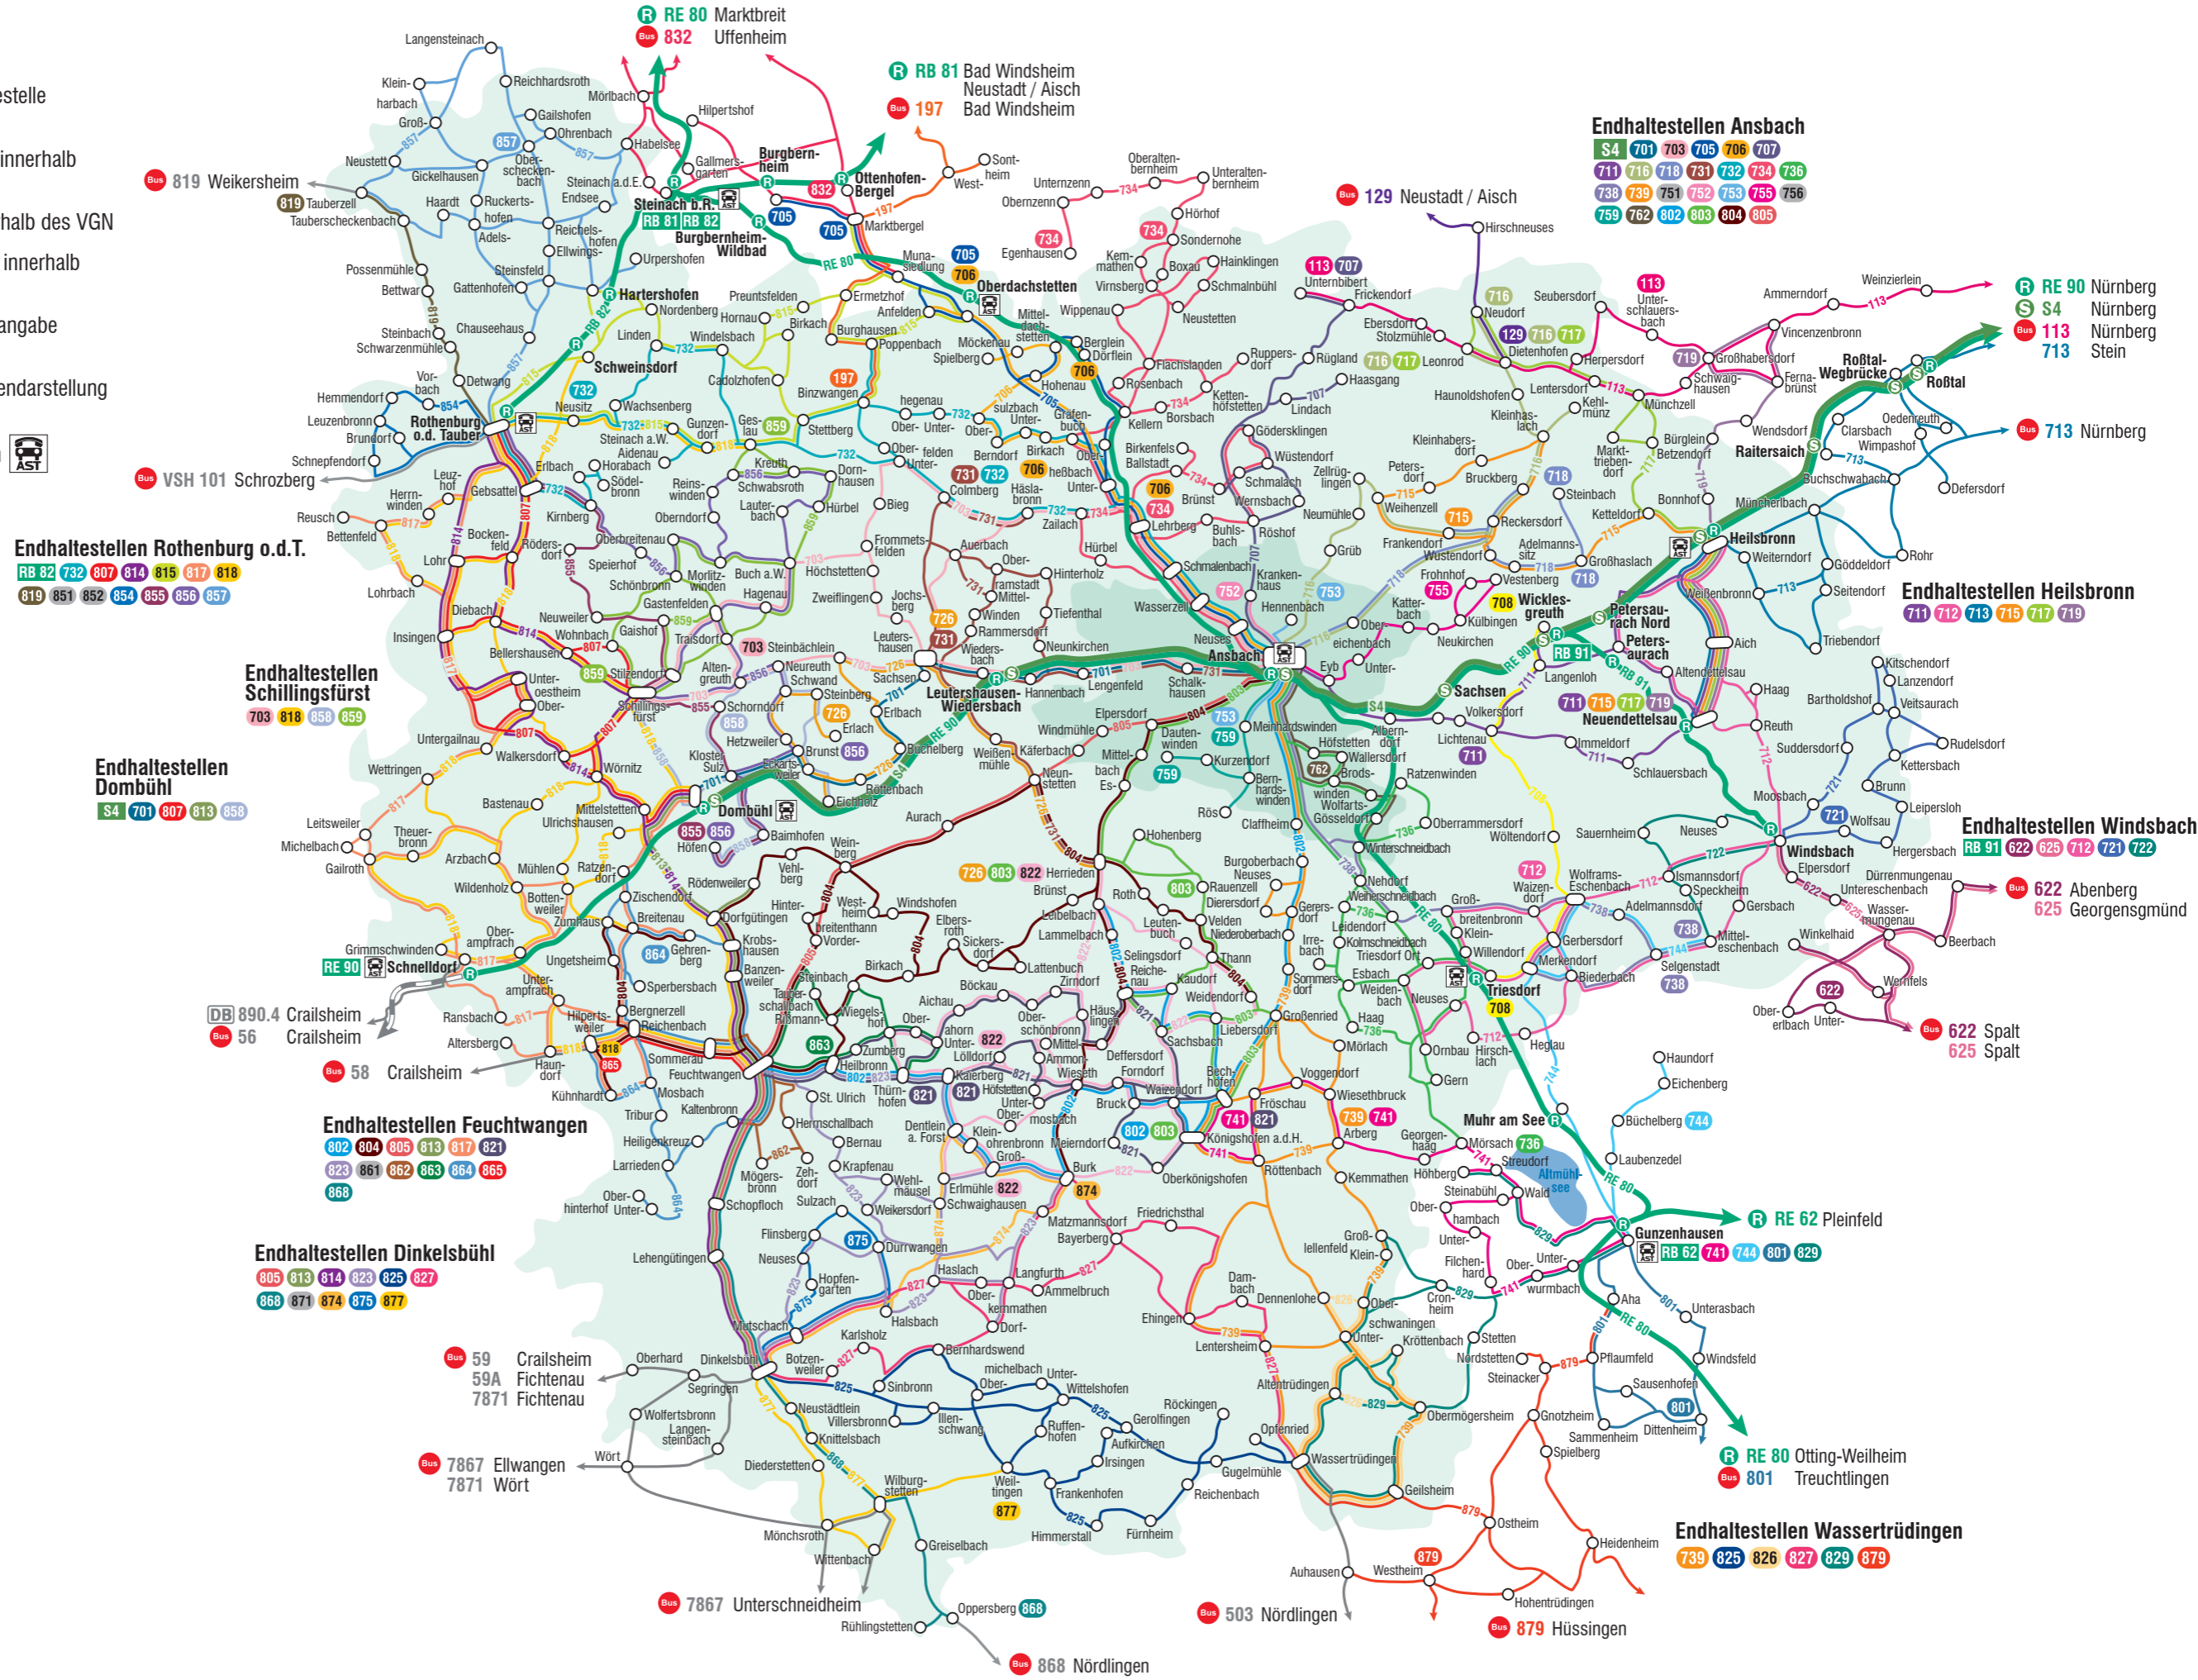

Linienetz

Landkreis Ansbach

Gültig ab: 10.12.2023

- RE 90** **R-RE 90** → Regionalbahn mit Haltestelle innerhalb des VGN
- S4** **S-S4** → S-Bahn mit Haltestelle innerhalb des VGN
- DB** → Schienenstrecke außerhalb des VGN
- 805** → Buslinie mit Haltestelle innerhalb des VGN
- VSH 101** → Buslinie mit Richtungsangabe außerhalb des VGN
- 756** → Stadtverkehr ohne Liniendarstellung

Anrufsammeltaxi von und zu den Bahnhöfen

- Ansbach
- Gunzenhausen
- Oberdachstetten
- Schnelldorf
- Triesdorf
- Dombühl
- Heilsbrunn
- Rothenburg o.d.T.
- Steinach

Endhaltestellen Rothenburg o.d.T.
RB 82 **732** **807** **814** **815** **817** **818**
819 **851** **852** **854** **855** **856** **857**

Endhaltestellen Dombühl
S4 **701** **807** **813** **858**

Endhaltestellen Feuchtwangen
802 **804** **805** **813** **817** **821**
823 **861** **862** **863** **864** **865**
868

Endhaltestellen Dinkelsbühl
805 **813** **814** **823** **825** **827**
868 **871** **874** **875** **877**

Endhaltestellen Ansbach
S4 **701** **703** **705** **706** **707**
711 **716** **718** **731** **732** **734** **736**
738 **739** **751** **752** **753** **755** **756**
759 **762** **802** **803** **804** **805**